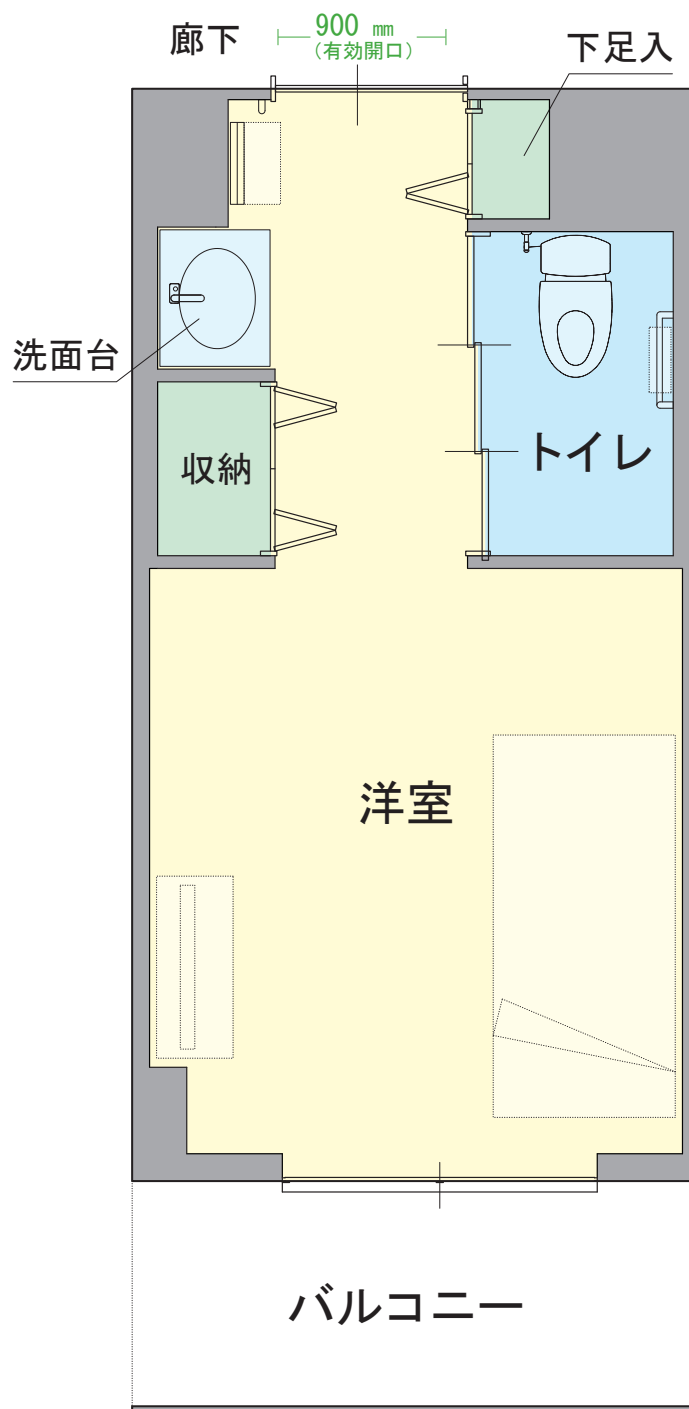

# Aタイプ

■ 居室数: 32戸

■ 居室面積: 18.32~18.60㎡